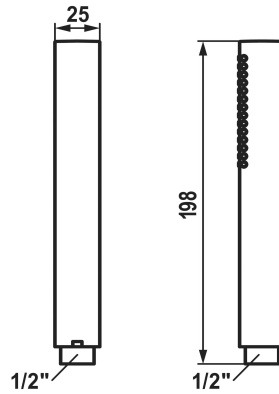

## KWC FIT-X Bâton douche style slim

Modell-Linie: FIT-X | 26.000.103.179  
Douches | Douches

### KWC-No.

**124493**  
chromeline

**3600013638**  
brushed gold

**125187**  
matt black

**3600011209**  
brushed steel

**3600013644**  
brushed copper

**3600013645**  
brushed graphite

### Données techniques

Débit

12 l/min (3 bar)

Raccord

G1/2"

Code couleur

brushed graphite

Type d'article