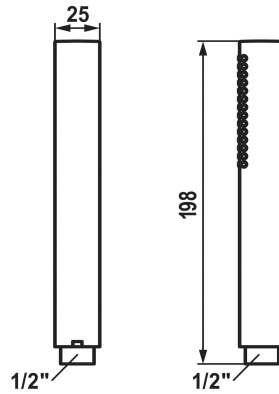

### Bâton douche style slim

Modell-Linie: FIT-X | 26.000.103.179

Douches | Douches

#### KWC-No.

**124493**

chromeline

**3600013638**

brushed gold

**125187**

matt black

**3600011209**

#### Données techniques

Débit

12 l/min (3 bar)

Raccord

G1/2"

Code couleur

brushed graphite

Type d'article