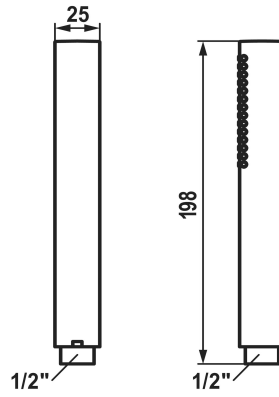

KWC FIT-X

Stabbrause slim style

Modell-Linie: FIT-X | 26.000.103.179

Duscharmaturen | Duschbrausen

KWC-Nr.

124493
chromeline

3600013638
brushed gold

125187
matt black

3600011209
brushed steel

3600013644
brushed copper

3600013645
brushed graphite

Farbcode

chromeline

brushed gold

matt black

brushed steel

brushed copper

brushed graphite

NEW

* Stabbrause KWC FIT-X slim style
* Aus Messing
* TouchProtect - Schutz vor Verbrennungen durch
Zweischalenprinzip

* Reinigungsfreundliches Brausesieb
* Anschlussgewinde 1/2"
* Strahlart fitJet

Technische Daten

Auslaufmenge

12 l/min (3 bar)

Anschluss

G 1/2"

Farbcode

brushed graphite

Artikeltyp