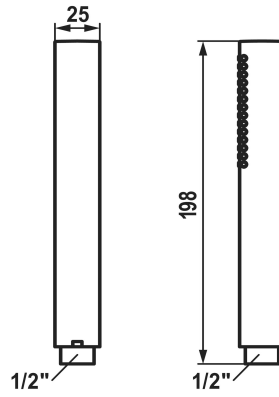

### Stabbrause slim style

Modell-Linie: FIT-X | 26.000.103.179

Duscharmaturen | Duschbrausen

#### KWC-Nr.

**124493**  
chromeline

**3600013638**  
brushed gold

**125187**  
matt black

**3600011209**  
brushed steel

**3600013644**  
brushed copper

**3600013645**  
brushed graphite

#### Technische Daten

Auslaufmenge

12 l/min (3 bar)

Anschluss

G 1/2"

Farbcode

brushed graphite

Artikeltyp