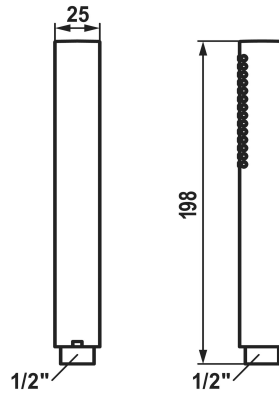

KWC FIT-X Staadouche slim style

Modell-Linie: FIT-X | 26.000.103.178
Douches | Douches

KWC-No.

124493
chromeline

3600013638
brushed gold

125187
matt black

3600011209
brushed steel

3600013644
brushed copper

3600013645
brushed graphite

* Douchestok KWC FIT-X slim style
* Van messing
* TouchProtect - mengkraanromp wordt niet heet

Kleurcode

chromeline

brushed gold

matt black

brushed steel

brushed copper

brushed graphite

* Reinigingsvriendelijke douchezeef
* Aansluitschroefdraad 1/2"
* Straal soort fitjet

NEW

Technical Data

A_Spout_Spray

Connection

Kleurcode

Type artikel

Type bundel

G_Acoustic group

Energy Label (CH)

Materiaal

12 l/min (3 bar)

G1/2"

brushed copper

HANDBRAUSE