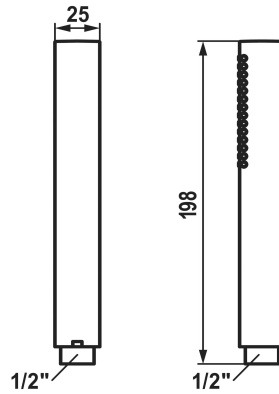

## KWC FIT-X Staadouche slim style

Modell-Linie: FIT-X | 26.000.103.178  
Douches | Douches

### KWC-No.

**124493**

chromeline

**3600013638**

brushed gold

**125187**

matt black

**3600011209**

### Technical Data

Doorstroomhoeveelheid

12 l/min (3 bar)

schroefverbindingen

G1/2"

Kleurcode

brushed copper

Type artikel