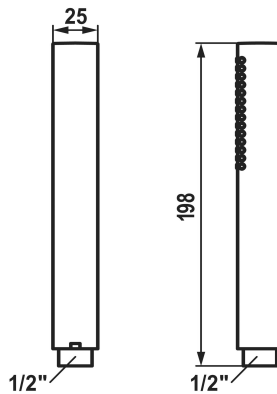

KWC FIT-X

Doccia a bacchetta slim style

Modell-Linie: FIT-X | 26.000.103.178

Rubinetterie per doccia | Rubinetterie per doccia

KWC-No.

124493
chromeline

3600013638
brushed gold

125187
matt black

3600011209
brushed steel

3600013644
brushed copper

3600013645
brushed graphite

Codice colore

chromeline

brushed gold

matt black

brushed steel

brushed copper

brushed graphite

NEW

* Doccia a bacchetta KWC FIT-X slim style
* Di ottone
* TouchProtect - protezione dalle scottature grazie al sistema a intercapedine

* Filtro per doccia facile da pulire
* Filettatura raccordo 1/2"
* Tipo di getto fitjet

Dati tecnici

Portata

12 l/min (3 bar)

Raccordo

G1/2"

Codice colore

brushed copper

Tipo di articolo