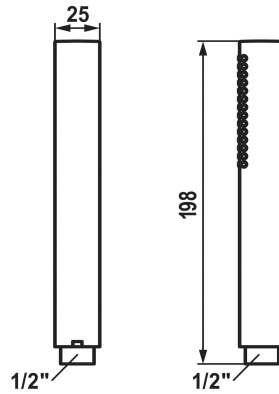

KWC FIT-X

Doccia a bacchetta slim style

Modell-Linie: FIT-X | 26.000.103.178

Rubinetterie per doccia | Rubinetterie per doccia

KWC-No.

124493

chromeline

3600013638

NEW

* Doccia a bacchetta KWC FIT-X slim style

* Di ottone

* TouchProtect - protezione dalle scottature grazie al sistema a intercapedine

* Filtro per doccia facile da pulire

* Filettatura raccordo 1/2"

* Tipo di getto fitjet

Dati tecnici

Portata

12 l/min (3 bar)

Raccordo

G1/2"

Codice colore

brushed copper

Tipo di articolo