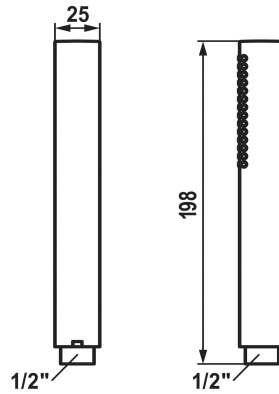

### Bâton douche style slim

Modell-Linie: FIT-X | 26.000.103.178

Douches | Douches

#### KWC-No.

**124493**

chromeline

**3600013638**

brushed gold

**125187**

matt black

**3600011209**

#### Données techniques

Débit

12 l/min (3 bar)

Raccord

G1/2"

Code couleur

brushed copper

Type d'article