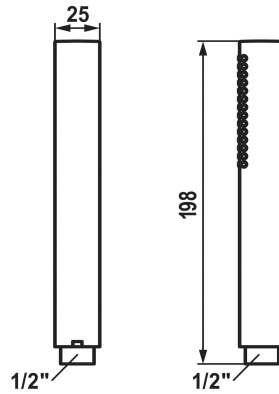

KWC FIT-X

Bâton douche style slim

Modell-Linie: FIT-X | 26.000.103.178

Douches | Douches

KWC-No.

124493

chromeline

3600013638

Débit

12 l/min (3 bar)

Raccord

G1/2"

Code couleur

brushed copper

Type d'article

HANDBRAUSE