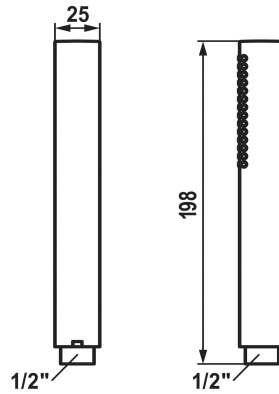

KWC FIT-X

Stabbrause slim style

Modell-Linie: FIT-X | 26.000.103.178

Duscharmaturen | Duschbrausen

KWC-Nr.

124493
chromeline

3600013638
brushed gold

125187
matt black

3600011209
brushed steel

3600013644
brushed copper

3600013645
brushed graphite

Farbcode

chromeline

brushed gold

matt black

brushed steel

brushed copper

brushed graphite

NEW

- * Stabbrause KWC FIT-X slim style
- * Aus Messing
- * TouchProtect - Schutz vor Verbrennungen durch Zweischalenprinzip

- * Reinigungsfreundliches Brausesieb
- * Anschlussgewinde 1/2"
- * Strahlart fitJet

Technische Daten

Auslaufmenge

12 l/min (3 bar)

Anschluss

G 1/2"

Farbcode

brushed copper

Artikeltyp