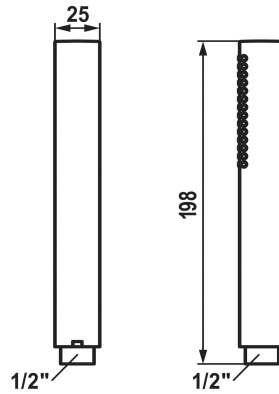

### Stabbrause slim style

Modell-Linie: FIT-X | 26.000.103.178

Duscharmaturen | Duschbrausen

#### KWC-Nr.

**124493**

chromeline

**3600013638**

brushed gold

**125187**

matt black

**3600011209**

#### Technische Daten

Auslaufmenge

12 l/min (3 bar)

Anschluss

G 1/2"

Farbcode

brushed copper

Artikeltyp