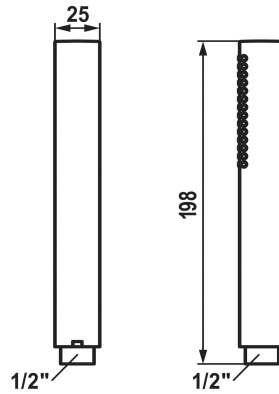

KWC FIT-X

Staadouche slim style

Modell-Linie: FIT-X | 26.000.103.175

Douches | Douches

KWC-No.

124493

chromeline

3600013638

* Douchestok KWC FIT-X slim style
 * Van messing
 * TouchProtect - mengkraanromp wordt niet heet

* Reinigingsvriendelijke douchezeef
 * Aansluitschroefdraad 1/2"
 * Straal soort fitjet

Technical Data

A_Spout_Spray

G1/2"

brushed gold

HANDBRAUSE

FITJET

I

C

Messing

NEW