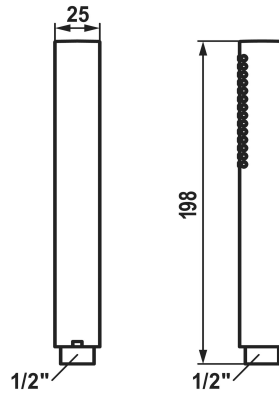

KWC FIT-X Staadouche slim style

Modell-Linie: FIT-X | 26.000.103.175
Douches | Douches

KWC-No.

124493
chromeline

3600013638
brushed gold

125187
matt black

3600011209
brushed steel

3600013644
brushed copper

3600013645
brushed graphite

Kleurcode

chromeline

brushed gold

matt black

brushed steel

brushed copper

brushed graphite

* Douchestok KWC FIT-X slim style
* Van messing
* TouchProtect - mengkraanromp wordt niet heet

* Reinigingsvriendelijke douchezeef
* Aansluitschroefdraad 1/2"
* Straal soort fitjet

Technical Data

Doorstroomhoeveelheid

12 l/min (3 bar)

schroefverbindingen

G1/2"

Kleurcode

brushed gold

Type artikel

HANDBRAUSE

Type bundel