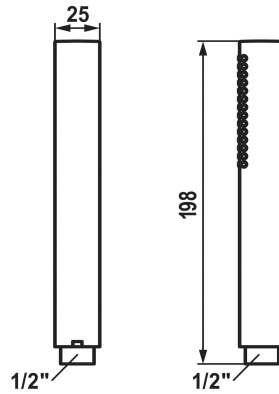

KWC FIT-X

Doccia a bacchetta slim style

Modell-Linie: FIT-X | 26.000.103.175

Rubinetterie per doccia | Rubinetterie per doccia

KWC-No.

124493

chromeline

3600013638

NEW

* Doccia a bacchetta KWC FIT-X slim style

* Di ottone

* TouchProtect - protezione dalle scottature grazie al sistema a intercapedine

* Filtro per doccia facile da pulire

* Filettatura raccordo 1/2"

* Tipo di getto fitjet

Dati tecnici

Portata

12 l/min (3 bar)

Raccordo

G1/2"

Codice colore

brushed gold

Tipo di articolo