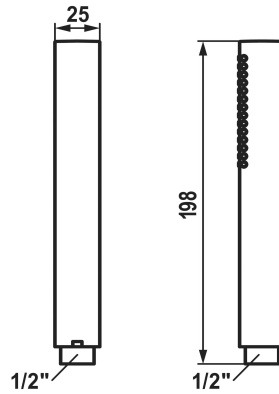

## KWC FIT-X Bâton douche style slim

Modell-Linie: FIT-X | 26.000.103.175  
Douches | Douches

### KWC-No.

**124493**

chromeline

**3600013638**

brushed gold

**125187**

matt black

**3600011209**

### Données techniques

Débit

12 l/min (3 bar)

Raccord

G1/2"

Code couleur

brushed gold

Type d'article