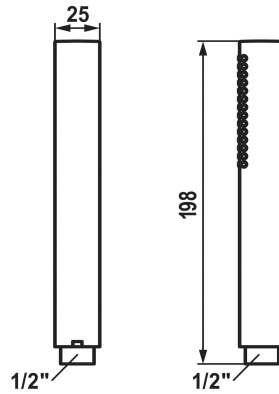

KWC FIT-X

Bâton douche style slim

Modell-Linie: FIT-X | 26.000.103.175

Douches | Douches

KWC-No.

124493

chromeline

3600013638

Débit

12 l/min (3 bar)

Raccord

G1/2"

Code couleur

brushed gold

Type d'article

HANDBRAUSE