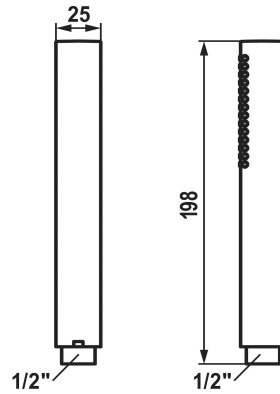

KWC FIT-X

Stabbrause slim style

Modell-Linie: FIT-X | 26.000.103.175

Duscharmaturen | Duschbrausen

KWC-Nr.

124493

chromeline

3600013638

Technische Daten

Auslaufmenge

12 l/min (3 bar)

Anschluss

G 1/2"

Farbcode

brushed gold

Artikeltyp