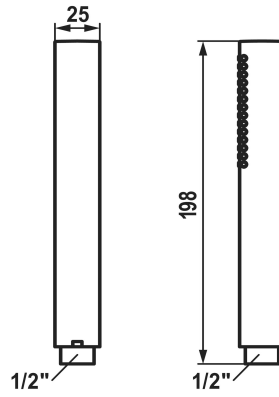

### Stabbrause slim style

Modell-Linie: FIT-X | 26.000.103.175

Duscharmaturen | Duschbrausen

#### KWC-Nr.

**124493**  
chromeline

**3600013638**  
brushed gold

**125187**  
matt black

**3600011209**  
brushed steel

**3600013644**  
brushed copper

**3600013645**  
brushed graphite

#### Technische Daten

Auslaufmenge

12 l/min (3 bar)

Anschluss

G 1/2"

Farbcode

brushed gold

Artikeltyp