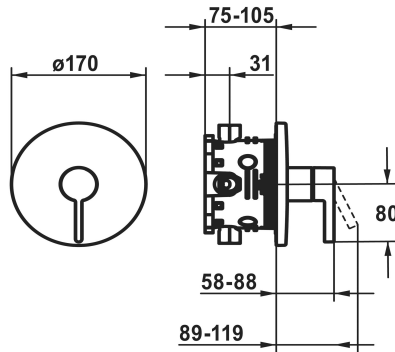

KWC BEVO

Afbouwdeel - eengreepsmengkraan - douche

Modell-Linie: BEVO | 21.424.500.178

Douches | Handdouches

KWC-No.

124632

chromeline

3600013627

NEW

* Afbouwdeel met decorset met functie-eenheid

* Uitloop boven of beneden

* KWC patroon M 35 H

- met keramische-schijventechniek

- debiet en temperatuur traploos instelbaar

* Levering:

- Mengkraaneenheid, hendel, kap, huls, afdekplaat, rozetdrager

- Schroefloze bevestiging van de afdekplaat

* Apart bestellen:

- Inbouweenheid KWC BLUEBOX®

½", zonder afsluiting, 39.999.900.931

¾" (½"), met afsluiting, 39.999.910.931

Technical Data

Doorstroomhoeveelheid

19 l/min (3 bar)

Diameter

D170

Handling

FRONTBEDIENT

Kleurcode

brushed copper

Installation_type