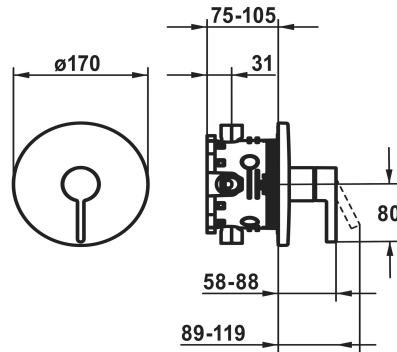

KWC BEVO

Afbouwdeel - eengreepsmengkraan - douche

Modell-Linie: BEVO | 21.424.500.178

Douches | Handdouches

KWC-No.

124632

chromeline

3600013627

NEW

* Afbouwdeel met decorset met functie-eenheid

* Uitloop boven of beneden

* KWC patroon M 35 H

- met keramische-schijfventechiek

- debiet en temperatuur traploos instelbaar

* Levering:

- Mengkraaneenheid, hendel, kap, huls, afdekplaat, rozetdrager

- Schroefloze bevestiging van de afdekplaat

* Apart bestellen:

- Inbouweenheid KWC BLUEBOX®

½", zonder afsluiting, 39.999.900.931

¾" (½"), met afsluiting, 39.999.910.931

Technical Data

Doorstroomhoeveelheid

19 l/min (3 bar)

Diameter

D170

Bediening

FRONTBEDIENT

Kleurcode

brushed copper

Type installatie