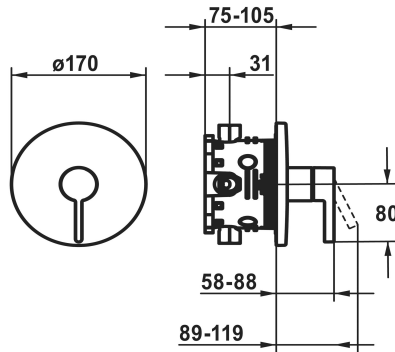

KWC BEVO

Set di montaggio finale - miscelatore a leva - doccia

Modell-Linie: BEVO | 21.424.500.178

Rubinerterie per doccia | Rubinerterie monocomando per doccia

KWC-No.

124632

chromeline

3600013627

NEW

* Set di montaggio con unità funzionale

* Scarico sopra o sotto

* KWC cartuccia M 35 H

- con tecnica a dischi in ceramica

- regolazione continua della portata e della temperatura

* Incluso nella fornitura:

¾" (½"), con pre-blocchi, 39.999.910.931

Dati tecnici

Portata

19 l/min (3 bar)

Diametro

D170

Operazione

FRONTBEDIENT