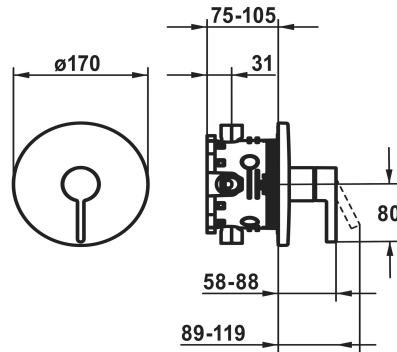

KWC BEVO

Set di montaggio finale - miscelatore a leva - doccia

Modell-Linie: BEVO | 21.424.500.178

Rubinerterie per doccia | Rubinerterie monocomando per doccia

KWC-No.

124632

chromeline

3600013627

NEW

* Set di montaggio con unità funzionale

* Scarico sopra o sotto

* KWC cartuccia M 35 H

- con tecnica a dischi in ceramica

- regolazione continua della portata e della temperatura

* Incluso nella fornitura:

¾" (½"), con pre-blocchi, 39.999.910.931

Dati tecnici

Portata

19 l/min (3 bar)

Diametro

D170

Operazione

FRONTBEDIENT