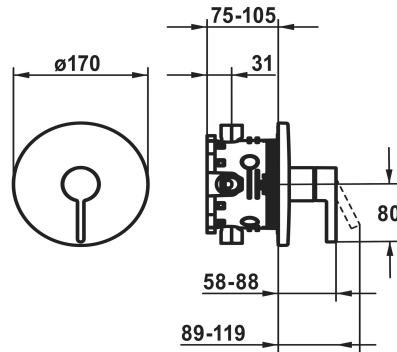

KWC BEVO

Set de finition - mitigeur à levier - douche

Modell-Linie: BEVO | 21.424.500.178

Douches | Douches manuelles

KWC-No.

124632

chromeline

3600013627

- Mitigeur, levier, calotte, douille, plaque murale, porte-rosace
- Set de fixation du cache sans vis
- * À commander séparément:
- Unité de base KWC BLUEBOX®
- ½", sans fermeture, 39.999.900.931
- ¾" (½"), avec fermeture, 39.999.910.931

Données techniques

Débit

19 l/min (3 bar)

Diamètre

D170

Commande

FRONTBEDIENT

Code couleur