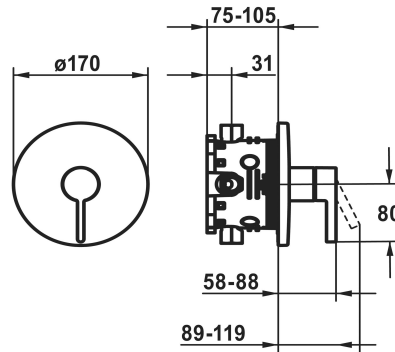

KWC BEVO

Set de finition - mitigeur à levier - douche

Modell-Linie: BEVO | 21.424.500.178

Douches | Douches manuelles

KWC-No.

124632

chromeline

3600013627

- Mitigeur, levier, calotte, douille, plaque murale, porte-rosace
- Set de fixation du cache sans vis
- * À commander séparément:
- Unité de base KWC BLUEBOX®
- ½", sans fermeture, 39.999.900.931
- ¾" (½"), avec fermeture, 39.999.910.931

Données techniques

Débit

19 l/min (3 bar)

Diamètre

D170

Commande

FRONTBEDIENT

Code couleur