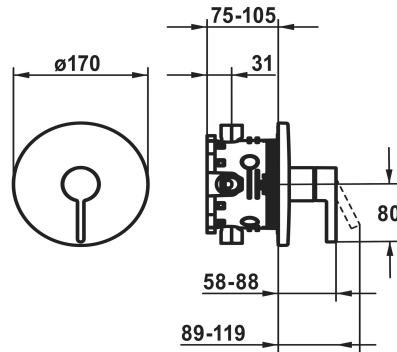

KWC BEVO

Fertigmontageset - Hebelmischer - Dusche

Modell-Linie: BEVO | 21.424.500.178

Duscharmaturen | Konventionelle Dusche

KWC-Nr.

124632

chromeline

3600013627

NEW

* Fertigmontageset mit Funktionseinheit

* Abgang oben oder unten

* KWC Steuerpatrone M 35 H

- mit Keramikscheibentechnik

- Auslaufmenge und Temperatur stufenlos einstellbar

* Lieferumfang:

- Mischereinheit, Hebel, Kappe, Hülse, Abdeckplatte,

Rosettenträger

- Schraubenlose Befestigung der Abdeckplatte

* Separat bestellen:

- Unterputz-Einheit KWC BLUEBOX®

½", ohne Vorabsperrung, 39.999.900.931

¾" (½"), mit Vorabsperrung, 39.999.910.931

Technische Daten

Durchflussmenge

19 l/min (3 bar)

Durchmesser

D170

Bedienung

frontbedient

Farbcode

brushed copper