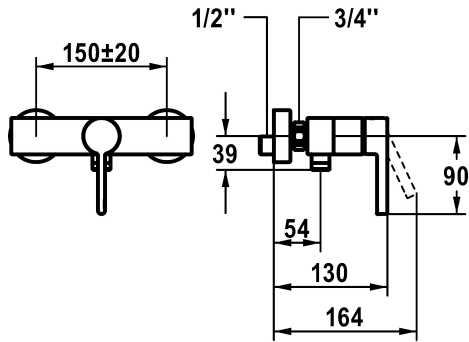

KWC BEVO Eengreepsmengkraan - douche

Modell-Linie: BEVO | 21.422.330.178
Douches | Handdouches

KWC-No.

124630 chromeline, AD 150±20, zonder douche en slang
3600013630 brushed gold, AD 150±20, zonder douche en slang
3600003657 matt black, AD 150±20, zonder douche en slang
3600003658 brushed steel, AD 150±20, zonder douche en slang
3600013632 brushed copper, AD 150±20, zonder douche en slang
3600013626 brushed graphite, AD 150±20, zonder douche en slang

- * Eengreepsmengkraan
- * Beveiligd tegen terugstroming
- * KWC patroon M 35 OP
- met keramische-schijventechniek

Kleurcode

chromeline
brushed gold
matt black
brushed steel
brushed copper
brushed graphite

- debiet en temperatuur traploos instelbaar
- temperatuurbegrenzing
- * Wandaansluitingen 1/2" x 1/2", niet afsluitbaar excentrisch 10 mm

NEW

Technical Data

Vaardouche uitloop: doorstroomhoeveelheid	12 l/min (3 bar)
Connection	G1/2"
Uitloop	FEST
doucheset	OHNE_BRAUSE,_SCHLAUCH
Handling	FRONTBEDIENT
Kleurcode	brushed copper
Installation_type	WANDMONTAGE
Type artikel	HEBELMISCHER
Hoogteafmeting	30
Vaardouche uitloop: geluidsklasse	I
Connection measure	150+/-20
Materiaal	Messing