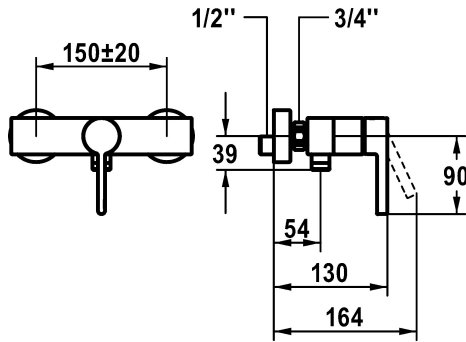

KWC BEVO Eengreepsmengkraan - douche

Modell-Linie: BEVO | 21.422.330.178
Douches | Handdouches

KWC-No.

124630 chromeline, AD 150±20, zonder douche en slang
3600013630 brushed gold, AD 150±20, zonder douche en slang
3600003657 matt black, AD 150±20, zonder douche en slang
3600003658 brushed steel, AD 150±20, zonder douche en slang
3600013632 brushed copper, AD 150±20, zonder douche en slang
3600013626 brushed graphite, AD 150±20, zonder douche en slang

- * Eengreepsmengkraan
- * Beveiligd tegen terugstroming
- * KWC patroon M 35 OP
- met keramische-schijventechniek

Kleurcode

chromeline
brushed gold
matt black
brushed steel
brushed copper
brushed graphite

NEW

- debiet en temperatuur traploos instelbaar
- temperatuurbegrenzing
- * Wandaansluitingen 1/2" x 1/2", niet afsluitbaar excentrisch 10 mm

Technical Data

Vaardouche uitloop: doorstroomhoeveelheid	12 l/min (3 bar)
schroefverbindingen	G1/2"
Uitloop	FEST
doucheset	OHNE_BRAUSE,_SCHLAUCH
Bediening	FRONTBEDIENT
Kleurcode	brushed copper
Type installatie	WANDMONTAGE
Type artikel	HEBELMISCHER
Hoogteafmeting	30
Vaardouche uitloop: geluidsklasse	I
Connection measure	150+/-20
Materiaal	Messing

Reserve onderdelen

KWC BEVO

Eengreepsmengkraan - douche

Modell-Linie: BEVO | 21.422.330.178

Douches | Handdouches

Patroon

538331
Z.537.710
