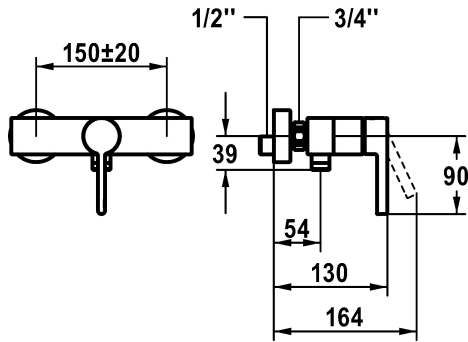

KWC BEVO

Miscelatore a leva - doccia

Modell-Linie: BEVO | 21.422.330.178

Rubinetterie per doccia | Rubinetterie monocomando per doccia

KWC-No.

124630
chromeline, AD 150±20, senza doccetta e flessibile

3600013630
brushed gold, AD 150±20, senza doccetta e flessibile

- * Miscelatore a leva
- * Con sicurezza antiriflusso
- * KWC cartuccia M 35 OP
- con tecnica a dischi in ceramica

Codice colore

chromeline

brushed gold

matt black

brushed steel

brushed copper

brushed graphite

NEW

- regolazione continua della portata e della temperatura
- limitazione della temperatura
- * Raccordi a parete 1/2" x 1/2", non serrabili eccentrico 10 mm

Dati tecnici

Uscita doccia: Portata

12 l/min (3 bar)

Codice colore

brushed copper

Tipo di installazione

WANDMONTAGE

Tipo di articolo

HEBELMISCHER

Dimensioni in altezza

30