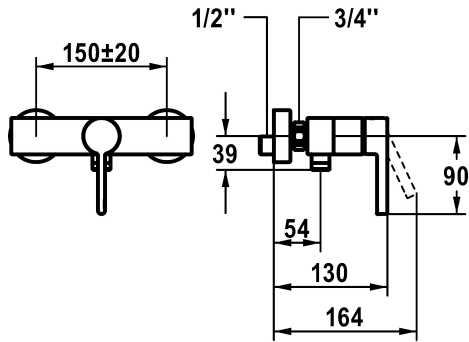

KWC BEVO mitigeur à levier - douche

Modell-Linie: BEVO | 21.422.330.178
Douches | Douches manuelles

KWC-No.

124630
chromeline, AD 150±20, sans douchette et flexible

3600013630
brushed gold, AD 150±20, sans douchette et flexible

- * Mitigeur à levier
- * Anti-refoulement intégré
- * KWC cartouche M 35 OP
- avec technique à disques céramique

Code couleur

chromeline

brushed gold

matt black

brushed steel

brushed copper

brushed graphite

- réglage de débit et de température continu
- limitation de température
- * Raccords sans pointeaux d'arrêt 1/2" x 1/2" excentrique 10 mm

NEW

Données techniques

Sortie de douchette: Débit	12 l/min (3 bar)
Raccord	G1/2"
goulot	FEST
garniture de douche	OHNE_BRAUSE,_SCHLAUCH
Commande	FRONTBEDIENT
Code couleur	brushed copper
Type d'installation	WANDMONTAGE
Type d'article	HEBELMISCHER
Dimension de la hauteur	30
Sortie de douchette: Groupe de bruit pour la robinetterie	I
Connexion mesure	150+/-20
Matière	Laiton

Sortie de douchette: Débit	12 l/min (3 bar)
Raccord	G1/2"
goulot	FEST
garniture de douche	OHNE_BRAUSE,_SCHLAUCH
Commande	FRONTBEDIENT
Code couleur	brushed copper
Type d'installation	WANDMONTAGE
Type d'article	HEBELMISCHER
Dimension de la hauteur	30
Sortie de douchette: Groupe de bruit pour la robinetterie	I
Connexion mesure	150+/-20
Matière	Laiton