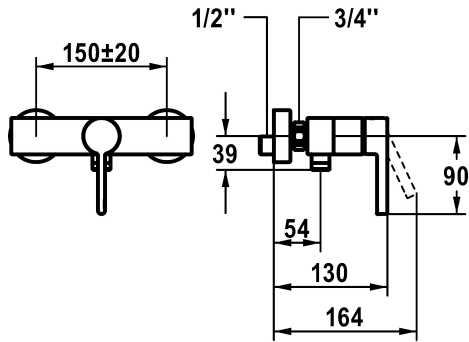

KWC BEVO Hebelmischer - Dusche

Modell-Linie: BEVO | 21.422.330.178
Duscharmaturen | Konventionelle Dusche

KWC-Nr.

124630 chromeline, AD 150±20, ohne Brause und Schlauch
3600013630 brushed gold, AD 150±20, ohne Brause und Schlauch
3600003657 matt black, AD 150±20, ohne Brause und Schlauch
3600003658 brushed steel, AD 150±20, ohne Brause und Schlauch
3600013632 brushed copper, AD 150±20, ohne Brause und Schlauch
3600013626 brushed graphite, AD 150±20, ohne Brause und Schlauch

Farbcode

chromeline
brushed gold
matt black
brushed steel
brushed copper
brushed graphite

NEW

- * Hebelmischer
- * Eigensicher gegen Rückfließen
- * KWC Steuerpatrone M 35 OP
- mit Keramikscheibentechnik

- Auslaufmenge und Temperatur stufenlos einstellbar
- Temperaturbegrenzung
- * Wandanschlüsse 1/2" x 1/2", nicht absperierbar exzentrisch 10 mm

Technische Daten

Brauseabgang: Auslaufmenge	12 l/min (3 bar)
Anschluss	G 1/2"
Auslauf	fest
Brausegarnitur	ohne Brause, Schlauch
Bedienung	frontbedient
Farbcode	brushed copper
Installationsart	Wandmontage
Artikeltyp	Hebelmischer
Mass Höhe	30
Brauseabgang: Armaturengeräuschgruppe	I
Anschluss Mass	150+/-20
Material	Messing

Ersatzteile

KWC BEVO Hebelmischer - Dusche

Modell-Linie: BEVO | 21.422.330.178
Duscharmaturen | Konventionelle Dusche

Steuerpatrone

538331
Z.537.710
