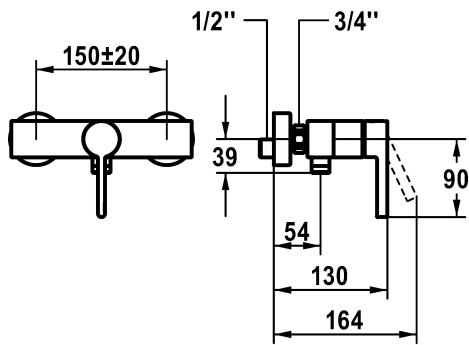

KWC BEVO Eengreepsmengkraan - douche

Modell-Linie: BEVO | 21.422.330.175
Douches | Handdouches

KWC-No.

124630 chromeline, AD 150±20, zonder douche en slang
3600013630 brushed gold, AD 150±20, zonder douche en slang
3600003657 matt black, AD 150±20, zonder douche en slang
3600003658 brushed steel, AD 150±20, zonder douche en slang
3600013632 brushed copper, AD 150±20, zonder douche en slang
3600013626 brushed graphite, AD 150±20, zonder douche en slang

- * Eengreepsmengkraan
- * Beveiligd tegen terugstroming
- * KWC patroon M 35 OP
- met keramische-schijventechniek

Kleurcode

chromeline
brushed gold
matt black
brushed steel
brushed copper
brushed graphite

- debiet en temperatuur traploos instelbaar
- temperatuurbegrenzing
- * Wandaansluitingen 1/2" x 1/2", niet afsluitbaar excentrisch 10 mm

NEW

Technical Data

Vaardouche uitloop: doorstroomhoeveelheid	12 l/min (3 bar)
Connection	G1/2"
Uitloop	FEST
doucheset	OHNE_BRAUSE,_SCHLAUCH
Handling	FRONTBEDIENT
Kleurcode	brushed gold
Installation_type	WANDMONTAGE
Type artikel	HEBELMISCHER
Hoogteafmeting	30
Vaardouche uitloop: geluidsklasse	I
Connection measure	150+/-20
Materiaal	Messing