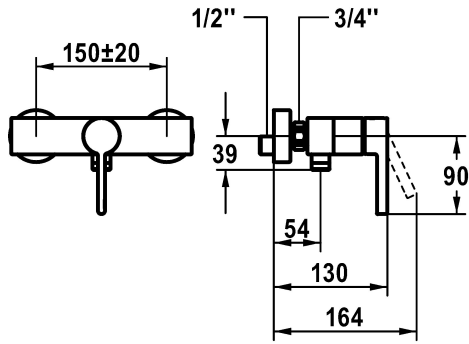

KWC BEVO Eengreepsmengkraan - douche

Modell-Linie: BEVO | 21.422.330.175
Douches | Handdouches

KWC-No.

124630 chromeline, AD 150±20, zonder douche en slang
3600013630 brushed gold, AD 150±20, zonder douche en slang
3600003657 matt black, AD 150±20, zonder douche en slang
3600003658 brushed steel, AD 150±20, zonder douche en slang
3600013632 brushed copper, AD 150±20, zonder douche en slang
3600013626 brushed graphite, AD 150±20, zonder douche en slang

Kleurcode

chromeline
brushed gold
matt black
brushed steel
brushed copper
brushed graphite

NEW

- * Eengreepsmengkraan
- * Beveiligd tegen terugstroming
- * KWC patroon M 35 OP
- met keramische-schijventechniek

- debiet en temperatuur traploos instelbaar
- temperatuurbegrenzing
- * Wandaansluitingen 1/2" x 1/2", niet afsluitbaar excentrisch 10 mm

Technical Data

Vaardouche uitloop: doorstroomhoeveelheid	12 l/min (3 bar)
schroefverbindingen	G1/2"
Uitloop	FEST
doucheset	OHNE_BRAUSE,_SCHLAUCH
Bediening	FRONTBEDIENT
Kleurcode	brushed gold
Type installatie	WANDMONTAGE
Type artikel	HEBELMISCHER
Hoogteafmeting	30
Vaardouche uitloop: geluidsklasse	I
Connection measure	150+/-20
Materiaal	Messing

Reserve onderdelen

KWC BEVO Eengreepsmengkraan - douche

Modell-Linie: BEVO | 21.422.330.175
Douches | Handdouches

Patroon

538331
Z.537.710
