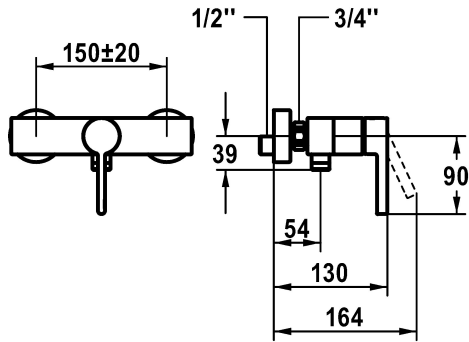

KWC BEVO

Miscelatore a leva - doccia

Modell-Linie: BEVO | 21.422.330.175

Rubinetterie per doccia | Rubinetterie monocomando per doccia

KWC-No.

124630
chromeline, AD 150±20, senza doccetta e flessibile

3600013630
brushed gold, AD 150±20, senza doccetta e flessibile

- * Miscelatore a leva
- * Con sicurezza antiriflusso
- * KWC cartuccia M 35 OP
- con tecnica a dischi in ceramica

Codice colore

chromeline

brushed gold

matt black

brushed steel

brushed copper

brushed graphite

NEW

- regolazione continua della portata e della temperatura
- limitazione della temperatura
- * Raccordi a parete 1/2" x 1/2", non serrabili eccentrico 10 mm

Dati tecnici

Uscita doccia: Portata

12 l/min (3 bar)

Codice colore

brushed gold

Tipo di installazione

WANDMONTAGE

Tipo di articolo

HEBELMISCHER

Dimensioni in altezza

30