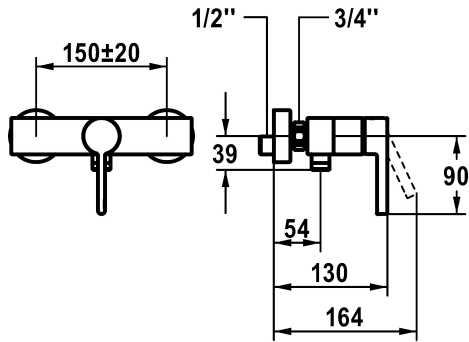

KWC BEVO mitigeur à levier - douche

Modell-Linie: BEVO | 21.422.330.175
Douches | Douches manuelles

KWC-No.

124630 chromeline, AD 150±20, sans douchette et flexible
3600013630 brushed gold, AD 150±20, sans douchette et flexible
3600003657 matt black, AD 150±20, sans douchette et flexible
3600003658 brushed steel, AD 150±20, sans douchette, flexible et support
3600013632 brushed copper, AD 150±20, sans douchette et flexible
3600013626 brushed graphite, AD 150±20, sans douchette et flexible

- * Mitigeur à levier
- * Anti-refoulement intégré
- * KWC cartouche M 35 OP
- avec technique à disques céramique

Code couleur

chromeline
brushed gold
matt black
brushed steel
brushed copper
brushed graphite

- réglage de débit et de température continu
- limitation de température
- * Raccords sans pointeaux d'arrêt 1/2" x 1/2" excentrique 10 mm

NEW

Données techniques

Sortie de douchette: Débit
Raccord
goulot
garniture de douche
Commande
Code couleur
Type d'installation
Type d'article
Dimension de la hauteur
Sortie de douchette: Groupe de bruit pour la robinetterie
Connexion mesure
Matière

12 l/min (3 bar)
G1/2"
FEST
OHNE_BRAUSE,_SCHLAUCH
FRONTBEDIENT
brushed gold
WANDMONTAGE
HEBELMISCHER
30
I
150+/-20
Laiton

Pièces de rechange

KWC BEVO
mitigeur à levier - douche

Modell-Linie: BEVO | 21.422.330.175
Douches | Douches manuelles