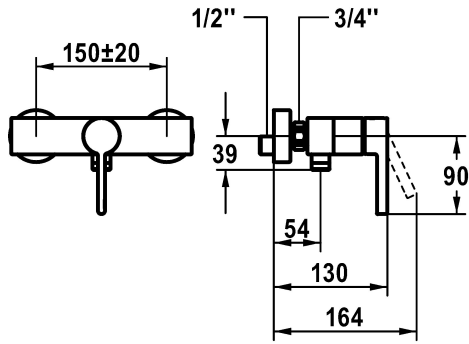

KWC BEVO mitigeur à levier - douche

Modell-Linie: BEVO | 21.422.330.175
Douches | Douches manuelles

KWC-No.

124630
chromeline, AD 150±20, sans douchette et flexible

3600013630
brushed gold, AD 150±20, sans douchette et flexible

* Mitigeur à levier
* Anti-refoulement intégré
* KWC cartouche M 35 OP
- avec technique à disques céramique

Code couleur

chromeline

brushed gold

matt black

brushed steel

brushed copper

brushed graphite

- réglage de débit et de température continu
- limitation de température
* Raccords sans pointeaux d'arrêt 1/2" x 1/2" excentrique 10 mm

NEW

Données techniques

Sortie de douchette: Débit

12 l/min (3 bar)

Raccord

brushed gold

Type d'installation

WANDMONTAGE

Type d'article

HEBELMISCHER

Dimension de la hauteur

30

Sortie de douchette: Groupe de bruit pour la robinetterie