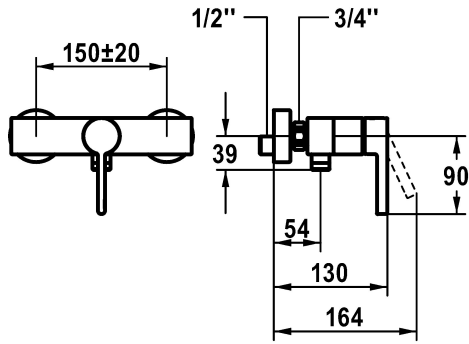

KWC BEVO Hebelmischer - Dusche

Modell-Linie: BEVO | 21.422.330.175
Duscharmaturen | Konventionelle Dusche

KWC-Nr.

124630 chromeline, AD 150±20, ohne Brause und Schlauch
3600013630 brushed gold, AD 150±20, ohne Brause und Schlauch
3600003657 matt black, AD 150±20, ohne Brause und Schlauch
3600003658 brushed steel, AD 150±20, ohne Brause und Schlauch
3600013632 brushed copper, AD 150±20, ohne Brause und Schlauch
3600013626 brushed graphite, AD 150±20, ohne Brause und Schlauch

Farbcode

chromeline
brushed gold
matt black
brushed steel
brushed copper
brushed graphite

NEW

- * Hebelmischer
- * Eigensicher gegen Rückfließen
- * KWC Steuerpatrone M 35 OP
- mit Keramikscheibentechnik

- Auslaufmenge und Temperatur stufenlos einstellbar
- Temperaturbegrenzung
- * Wandanschlüsse 1/2" x 1/2", nicht absperribar exzentrisch 10 mm

Technische Daten

Brauseabgang: Auslaufmenge	12 l/min (3 bar)
Anschluss	G 1/2"
Auslauf	fest
Brausegarnitur	ohne Brause, Schlauch
Bedienung	frontbedient
Farbcode	brushed gold
Installationsart	Wandmontage
Artikeltyp	Hebelmischer
Mass Höhe	30
Brauseabgang: Armaturengeräuschgruppe	I
Anschluss Mass	150+/-20
Material	Messing

Ersatzteile

KWC BEVO Hebelmischer - Dusche

Modell-Linie: BEVO | 21.422.330.175
Duscharmaturen | Konventionelle Dusche

Steuerpatrone

538331
Z.537.710
