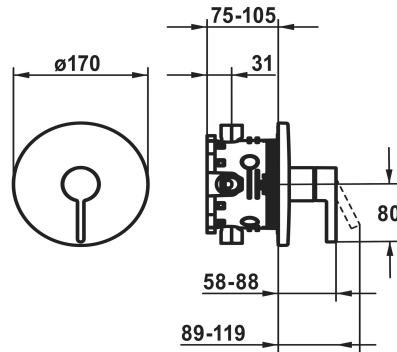

KWC BEVO

Afbouwdeel - eengreepsmengkraan - douche

Modell-Linie: BEVO | 21.424.500.179

Douches | Handdouches

KWC-No.

124632

chromeline

3600013627

NEW

* Afbouwdeel met decorset met functie-eenheid

* Uitloop boven of beneden

* KWC patroon M 35 H

- met keramische-schijventechniek

- debiet en temperatuur traploos instelbaar

* Levering:

- Mengkraaneenheid, hendel, kap, huls, afdekplaat, rozetdrager

- Schroefloze bevestiging van de afdekplaat

* Apart bestellen:

- Inbouweenheid KWC BLUEBOX®

½", zonder afsluiting, 39.999.900.931

¾" (½"), met afsluiting, 39.999.910.931

Technical Data

Doorstroomhoeveelheid

19 l/min (3 bar)

Diameter

D170

Handling

FRONTBEDIENT

Kleurcode

brushed graphite

Installation_type