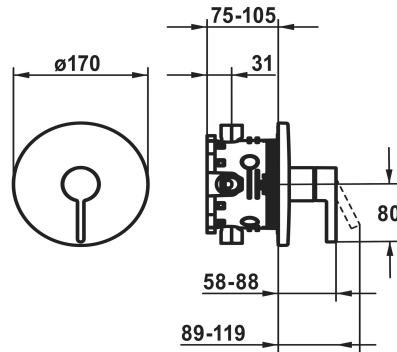

KWC BEVO

Afbouwdeel - eengreepsmengkraan - douche

Modell-Linie: BEVO | 21.424.500.179

Douches | Handdouches

KWC-No.

124632

chromeline

3600013627

NEW

* Afbouwdeel met decorset met functie-eenheid

* Uitloop boven of beneden

* KWC patroon M 35 H

- met keramische-schijventechniek

- debiet en temperatuur traploos instelbaar

* Levering:

- Mengkraaneenheid, hendel, kap, huls, afdekplaat, rozetdrager

- Schroefloze bevestiging van de afdekplaat

* Apart bestellen:

- Inbouweenheid KWC BLUEBOX®

½", zonder afsluiting, 39.999.900.931

¾" (½"), met afsluiting, 39.999.910.931

Technical Data

Doorstroomhoeveelheid

19 l/min (3 bar)

Diameter

D170

Bediening

FRONTBEDIENT

Kleurcode

brushed graphite

Type installatie