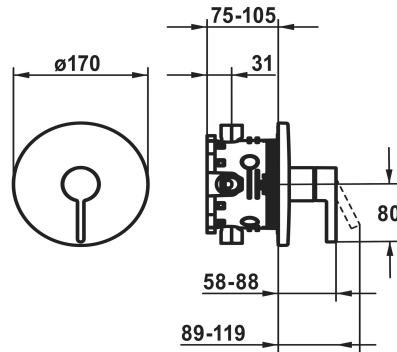

## KWC BEVO

Set di montaggio finale - miscelatore a leva - doccia

**Modell-Linie: BEVO | 21.424.500.179**

Rubinetterie per doccia | Rubinetterie monocomando per doccia

### KWC-No.

**124632**

chromeline

**3600013627**

brushed gold

**125025**

matt black

**125052**

¾" (½"), con pre-blocchi, 39.999.910.931

### Dati tecnici

Portata

19 l/min (3 bar)

Diametro

D170

Operazione

FRONTBEDIENT

Codice colore