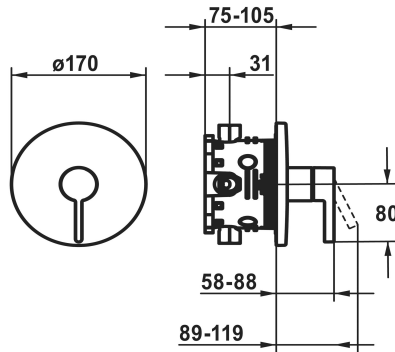

KWC BEVO

Set di montaggio finale - miscelatore a leva - doccia

Modell-Linie: BEVO | 21.424.500.179

Rubinetterie per doccia | Rubinetterie monocomando per doccia

KWC-No.

124632

chromeline

3600013627

NEW

* Set di montaggio con unità funzionale

* Scarico sopra o sotto

* KWC cartuccia M 35 H

- con tecnica a dischi in ceramica

- regolazione continua della portata e della temperatura

* Incluso nella fornitura:

¾" (½"), con pre-blocchi, 39.999.910.931

Dati tecnici

Portata

19 l/min (3 bar)

Diametro

D170

Operazione

FRONTBEDIENT