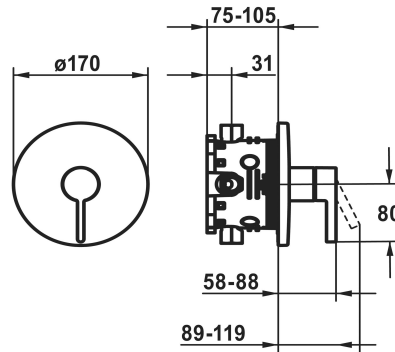

KWC BEVO

Set de finition - mitigeur à levier - douche

Modell-Linie: BEVO | 21.424.500.179

Douches | Douches manuelles

KWC-No.

124632

chromeline

3600013627

- Mitigeur, levier, calotte, douille, plaque murale, porte-rosace
- Set de fixation du cache sans vis
- * À commander séparément:
- Unité de base KWC BLUEBOX®
- ½", sans fermeture, 39.999.900.931
- ¾" (½"), avec fermeture, 39.999.910.931

Données techniques

Débit	19 l/min (3 bar)
Diamètre	D170
Commande	FRONTBEDIENT
Code couleur	brushed graphite
Type d'installation	WANDMONTAGE
Type d'article	HEBELMISCHER
Groupe de bruit pour la robinetterie	I
Unité de base	FM-SET
Label énergétique (CH)	C
Matière	Laiton
teamNumber	725418.179
sanitasTroeschNumber	6111 817.633.000