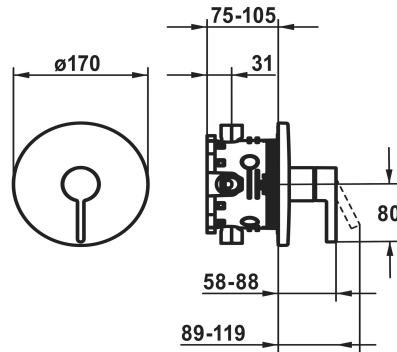

## KWC BEVO

Set de finition - mitigeur à levier - douche

Modell-Linie: BEVO | 21.424.500.179

Douches | Douches manuelles

### KWC-No.

**124632**

chromeline

**3600013627**

brushed gold

**125025**

matt black

**125052**

### Données techniques

Débit

19 l/min (3 bar)

Diamètre

D170

Commande

FRONTBEDIENT

Code couleur