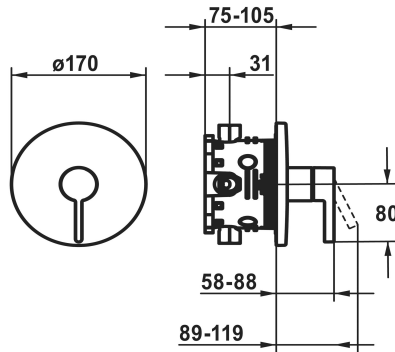

KWC BEVO

Fertigmontageset - Hebelmischer - Dusche

Modell-Linie: BEVO | 21.424.500.179

Duscharmaturen | Konventionelle Dusche

KWC-Nr.

124632

chromeline

3600013627

NEW

* Fertigmontageset mit Funktionseinheit

* Abgang oben oder unten

* KWC Steuerpatrone M 35 H

- mit Keramikscheibentechnik

- Auslaufmenge und Temperatur stufenlos einstellbar

* Lieferumfang:

- Mischereinheit, Hebel, Kappe, Hülse, Abdeckplatte,

Rosettenträger

- Schraubenlose Befestigung der Abdeckplatte

* Separat bestellen:

- Unterputz-Einheit KWC BLUEBOX®

½", ohne Vorabsperrung, 39.999.900.931

¾" (½"), mit Vorabsperrung, 39.999.910.931

Technische Daten

Durchflussmenge

19 l/min (3 bar)

Durchmesser

D170

Bedienung

frontbedient

Farbcode

brushed graphite