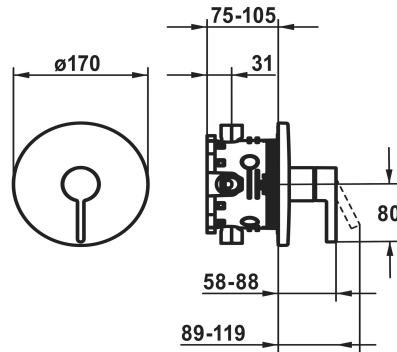

KWC BEVO

Afbouwdeel - eengreepsmengkraan - douche

Modell-Linie: BEVO | 21.424.500.175

Douches | Handdouches

KWC-No.

124632

chromeline

3600013627

NEW

* Afbouwdeel met decorset met functie-eenheid

* Uitloop boven of beneden

* KWC patroon M 35 H

- met keramische-schijventechniek

- debiet en temperatuur traploos instelbaar

* Levering:

- Mengkraaneenheid, hendel, kap, huls, afdekplaat, rozetdrager

- Schroefloze bevestiging van de afdekplaat

* Apart bestellen:

- Inbouweenheid KWC BLUEBOX®

½", zonder afsluiting, 39.999.900.931

¾" (½"), met afsluiting, 39.999.910.931

Technical Data

Doorstroomhoeveelheid

19 l/min (3 bar)

Diameter

D170

Handling

FRONTBEDIENT

Kleurcode

brushed gold

Installation_type