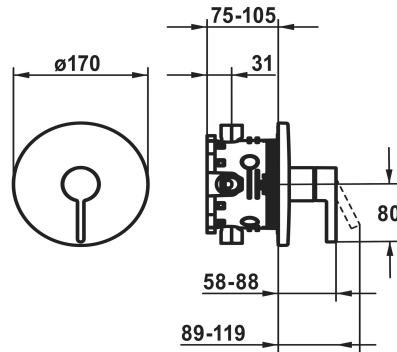

KWC BEVO

Afbouwdeel - eengreepsmengkraan - douche

Modell-Linie: BEVO | 21.424.500.175

Douches | Handdouches

KWC-No.

124632

chromeline

3600013627

NEW

* Afbouwdeel met decorset met functie-eenheid

* Uitloop boven of beneden

* KWC patroon M 35 H

- met keramische-schijventechniek

- debiet en temperatuur traploos instelbaar

* Levering:

- Mengkraaneenheid, hendel, kap, huls, afdekplaat, rozetdrager

- Schroefloze bevestiging van de afdekplaat

* Apart bestellen:

- Inbouweenheid KWC BLUEBOX®

½", zonder afsluiting, 39.999.900.931

¾" (½"), met afsluiting, 39.999.910.931

Technical Data

Doorstroomhoeveelheid

19 l/min (3 bar)

Diameter

D170

Bediening

FRONTBEDIENT

Kleurcode

brushed gold

Type installatie