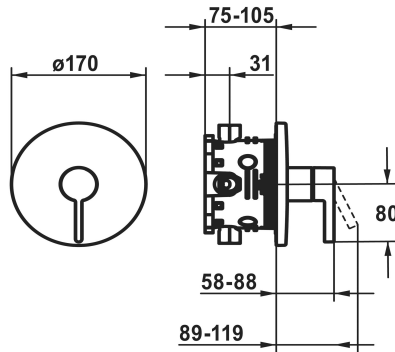

KWC BEVO

Set di montaggio finale - miscelatore a leva - doccia

Modell-Linie: BEVO | 21.424.500.175

Rubinerterie per doccia | Rubinerterie monocomando per doccia

KWC-No.

124632

chromeline

3600013627

NEW

* Set di montaggio con unità funzionale

* Scarico sopra o sotto

* KWC cartuccia M 35 H

- con tecnica a dischi in ceramica

- regolazione continua della portata e della temperatura

* Incluso nella fornitura:

¾" (½"), con pre-blocchi, 39.999.910.931

Dati tecnici

Portata

19 l/min (3 bar)

Diametro

D170

Operazione

FRONTBEDIENT