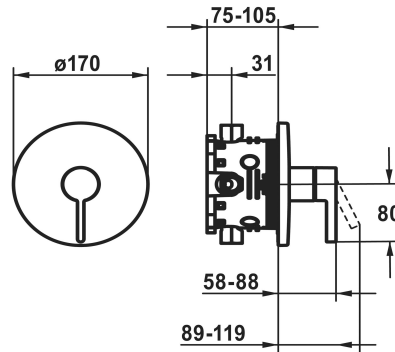

KWC BEVO

Set di montaggio finale - miscelatore a leva - doccia

Modell-Linie: BEVO | 21.424.500.175

Rubinerterie per doccia | Rubinetterie monocomando per doccia

KWC-No.

124632

chromeline

3600013627

NEW

* Set di montaggio con unità funzionale

* Scarico sopra o sotto

* KWC cartuccia M 35 H

- con tecnica a dischi in ceramica

- regolazione continua della portata e della temperatura

* Incluso nella fornitura:

¾" (½"), con pre-blocchi, 39.999.910.931

Dati tecnici

Portata

19 l/min (3 bar)

Diametro

D170

Operazione

FRONTBEDIENT