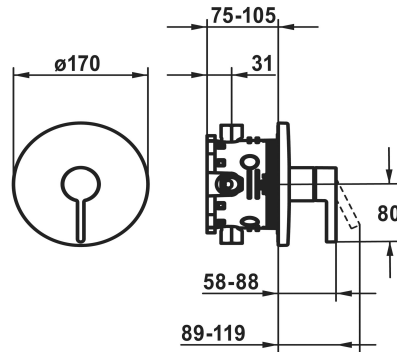

KWC BEVO

Set de finition - mitigeur à levier - douche

Modell-Linie: BEVO | 21.424.500.175

Douches | Douches manuelles

KWC-No.

124632

chromeline

3600013627

- Mitigeur, levier, calotte, douille, plaque murale, porte-rosace
- Set de fixation du cache sans vis
- * À commander séparément:
- Unité de base KWC BLUEBOX®
- ½", sans fermeture, 39.999.900.931
- ¾" (½"), avec fermeture, 39.999.910.931

Données techniques

Débit

19 l/min (3 bar)

Diamètre

D170

Commande

FRONTBEDIENT

Code couleur