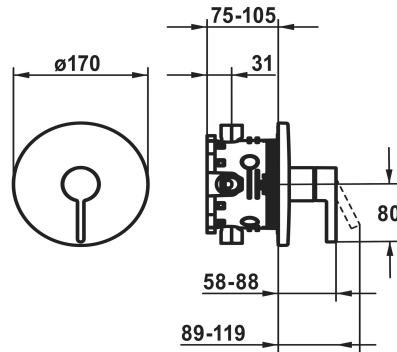

## KWC BEVO

Set de finition - mitigeur à levier - douche

Modell-Linie: BEVO | 21.424.500.175

Douches | Douches manuelles

### KWC-No.

**124632**

chromeline

**3600013627**

brushed gold

**125025**

matt black

**125052**

### Données techniques

Débit	19 l/min (3 bar)
Diamètre	D170
Commande	FRONTBEDIENT
Code couleur	brushed gold
Type d'installation	WANDMONTAGE
Type d'article	HEBELMISCHER
Groupe de bruit pour la robinetterie	I
Unité de base	FM-SET
Label énergétique (CH)	C
Matière	Laiton
teamNumber	725418.175
sanitasTroeschNumber	6111 817.596.000